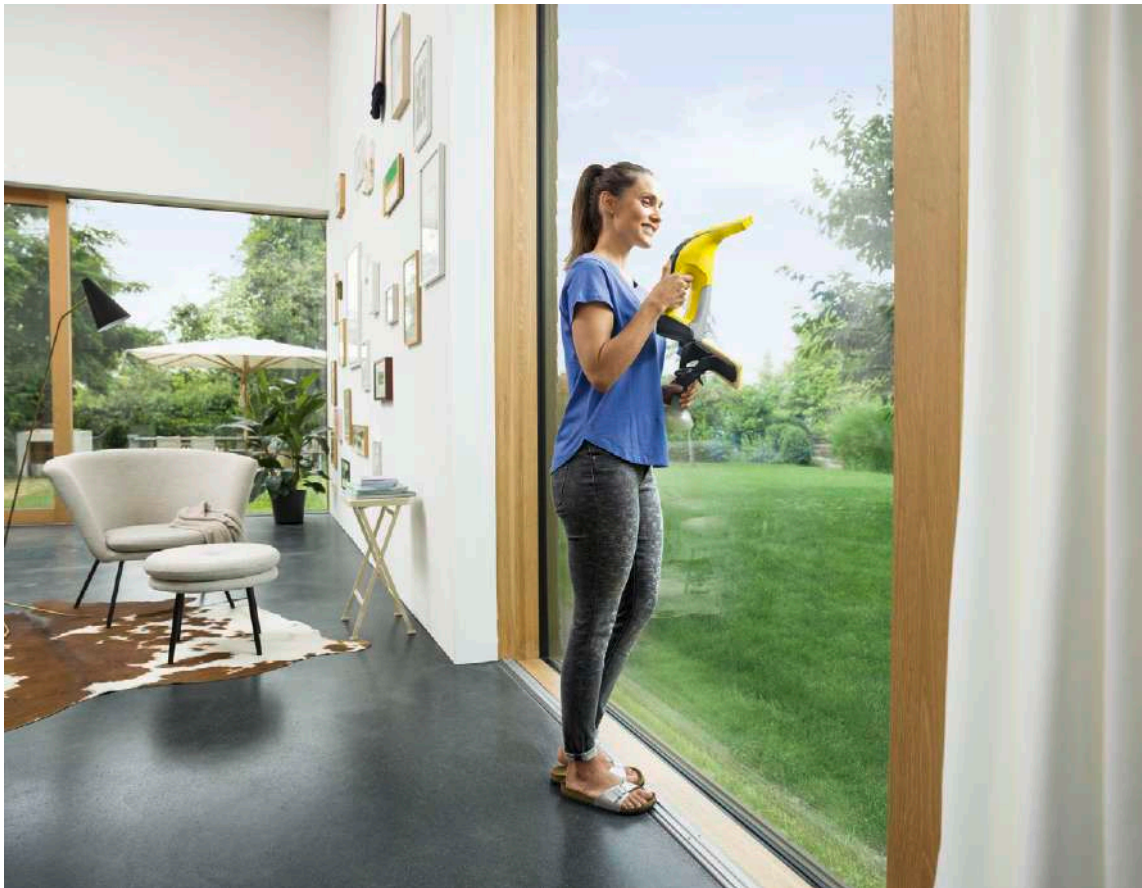

- El innovador labio, de gran longitud, consigue que la limpieza sea aún más flexible, lo cual resulta ideal para el uso a nivel del suelo.

2 Capacidad de carga de la batería extralarga

- La autonomía extra larga de 100 minutos garantiza una limpieza sin interrupciones.

3 Labio extraíble

- El labio de secado puede retirarse fácilmente de la boquilla de aspiración después de cada uso y limpiarse.

4 Vaciado del depósito higiénico y rápido

- Llenado y vaciado sencillos del depósito de agua limpia del KV 4 y del depósito de agua sucia de la WV 6, sin entrar en contacto con el agua ni con la suciedad.