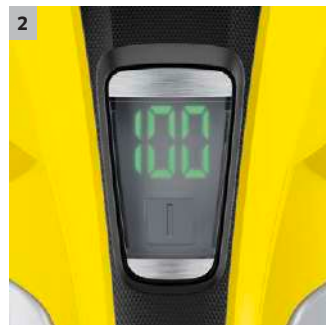

WV 6 Plus

Con una innovadora tecnología de labios y un uso aún más flexible: la limpiadora de cristales con batería WV 6 Plus para disfrutar de unas ventanas limpias y sin marcas en poquísimo tiempo.

1 Tecnología de labios mejorada

- El innovador labio, de gran longitud, consigue que la limpieza sea aún más flexible, lo cual resulta ideal para el uso a nivel del suelo.

2 Capacidad de carga de la batería extralarga

- La autonomía extra larga de 100 minutos garantiza una limpieza sin interrupciones.