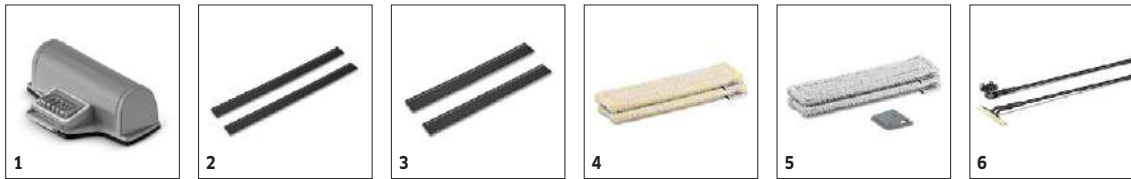

WVP 10 ADV

1.633-560.0

		Ref. de pedido	Cantidad				Precio	Descripción			
Baterías de recambio											
Batería de sustitución para WV 5 y WVP	1	2.633-123.0	1 unidades					Limpeza sin límites: la batería de recambio para la limpiadora de cristales con batería WV 5 y WVP lo hace posible.	☒		
Labios de aspiración											
Labios de secado de 280 mm para WV 2/WV 5	2	2.633-005.0	2 unidades					Para cambiar los labios de secado de las limpiadoras de cristales WV 50, WV 75, WV 2 y WV 5. Para una limpieza sin marcas en todas las superficies lisas, sin goteo de agua.	☐		
Labios de secado de 170 mm para WV 2/WV 5	3	2.633-104.0	2 unidades					Para la sustitución del labio de secado de las limpiadoras de cristales a batería WV 50, WV 75, WV 2, WV 5 y WVP 10. Para una limpieza sin marcas de todo tipo de superficies lisas, sin goteo de agua.	☐		
Paños de recambio											
Paño de microfibra para WV, para interiores	4	2.633-130.0	2 unidades					Paño de microfibras para interiores con cinta de sujeción. Junto con la botella pulverizada resulta ideal para una limpieza óptima de todo tipo de superficies lisas.	☐		
Paño de microfibra para WV, para exteriores	5	2.633-131.0	2 unidades					Perfecto para ventanas exteriores: el paño de microfibras Outdoor con autofijación y múltiples fibras abrasivas. Incl. rascador para suciedad resistente.	☐		
Extensiones											
Kit de prolongación	6	2.633-144.0	1 unidades					Limpeza sin esfuerzo incluso de ventanas altas gracias al kit de prolongación telescópico para la limpiadora de cristales con batería y el Vibrapad a batería. Extensible de 0,6 a 1,5 metros.	☐		

☒ Incluido en el equipo de serie. ☐ Accesorio opcional.