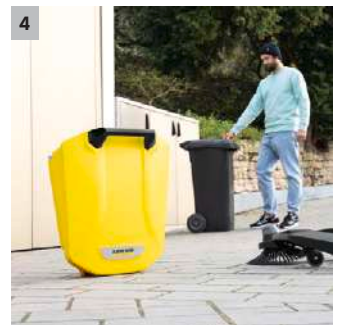

3 Adaptación flexible de la altura del cepillo lateral

- Presión de apriete regulable individualmente para distintos tipos de suciedad.

4 Gran depósito para la suciedad

- No es necesario el vaciado frecuente del depósito de suciedad.